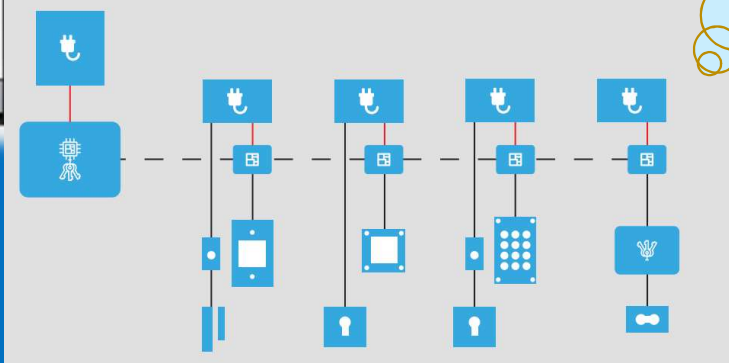

Depuis 2006

Importation, distribution, intégration de matériels : vidéosurveillance Dahua, Hikvision – Alarme Risco – Kbox connecté
Contrôle d'accès, visiophone, borne gel, kbox relais colis : connecté 24/24,

CONTRÔLE D'ACCÈS

GÉREZ VOTRE CONTRÔLE
OÙ VOUS VOULEZ ET QUAND VOUS VOULEZ...

CONTRÔLE D'ACCÈS CENTRALISÉE GPRS TEMPS RÉEL

Étude et fabrication française

Ouverture
Accès par badge

PRINCIPE CONTRÔLE D'ACCÈS CENTRALISÉ GPRS TEMPS RÉEL

Centrale GPRS

Plateforme WEB
d'utilisateurs,
gestionnaires,
administrateurs...

Stockage
serveur FR

ou

Ouverture
Accès par smartphone
Appel sur un numéro vert xxx
Ouvrir la porte avec son smartphone

24/24h Multi-sites

Gamme de produits

soone By VS2E SAS

Contrôle d'accès

Centrale multi-zone GPRS temps réel

CA4010 - PRÉPAYÉ DATA 10 ANS.

CARACTÉRISTIQUES PRODUIT	
Finition	Boîtier ABS fixation murale.
Afficheur	OUI
Connectivité	16 périphériques sur bus RS485
Lecteur de badge	Antenne plate VGK/résident
Protocole	multi protocole « Haute Sécurité »
Packaging	centrale et alimentation
CARACTÉRISTIQUES TECHNIQUES	
Dimensions	148 x 118 x 40
FONCTIONNALITÉS	
Gestion	20000 titres de passages
Système de mise à jour	- par GPRS - programmation gestion.soone.io