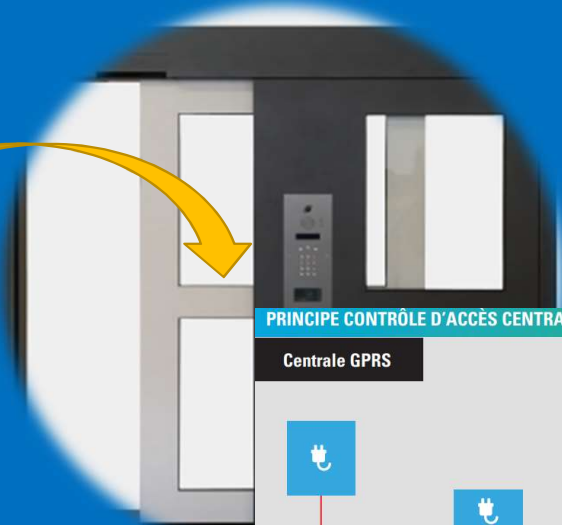

CONTRÔLE D'ACCÈS

GÉREZ VOTRE CONTRÔLE
OÙ VOUS VOULEZ ET QUAND VOUS VOULEZ...

CONTRÔLE D'ACCÈS CENTRALISÉE GPRS TEMPS RÉEL

Étude et fabrication française

Ouverture
Accès par badge

PRINCIPE CONTRÔLE D'ACCÈS CENTRALISÉ GPRS TEMPS RÉEL

Centrale GPRS

Plateforme WEB
d'utilisateurs,
gestionnaires,
administrateurs...

Stockage
serveur FR

ou

Ouverture
Accès par smartphone
Appel sur un numéro vert xxx
Ouvrir la porte avec son smartphone

24/24h Multi-sites

Gamme de produits

soone By VS2E SAS

Contrôle d'accès

Centrale multi-zone GPRS temps réel

CA4010 - PRÉPAYÉ DATA 10 ANS.

CARACTÉRISTIQUES PRODUIT	
Finition	Boîtier ABS fixation murale.
Afficheur	OUI
Connectivité	16 périphériques sur bus RS485
Lecteur de badge	Antenne plate VGK/résident
Protocole	multi protocole « Haute Sécurité »
Packaging	centrale et alimentation
CARACTÉRISTIQUES TECHNIQUES	
Dimensions	148 x 118 x 40
FONCTIONNALITÉS	
Gestion	20000 titres de passages
Système de mise à jour	- par GPRS - programmation gestion.soone.io